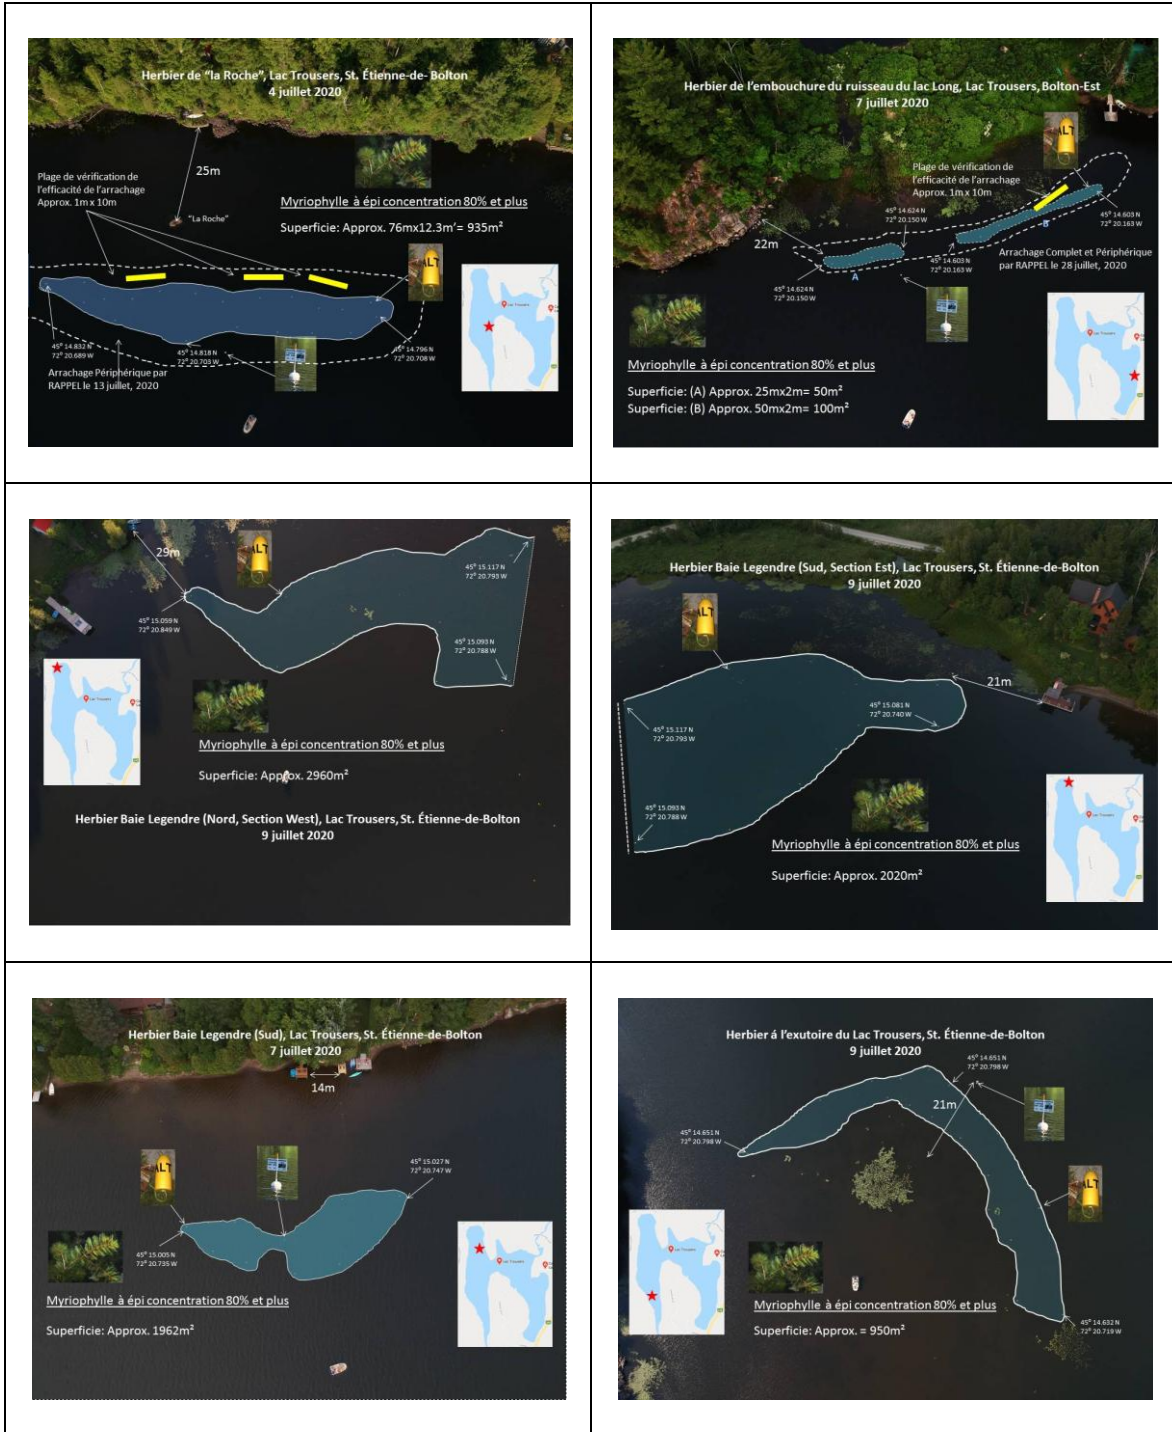

# Photos des herbiers de Myriophylle à épis Lac Trouseurs, été 2020

# Photos des herbiers de Myriophylle à épis Lac Trouseurs, été 2020 (suite)

NB: Les herbiers dits "De la dent" et "Leduc" n'ont pu être photographiés à l'été 2020.